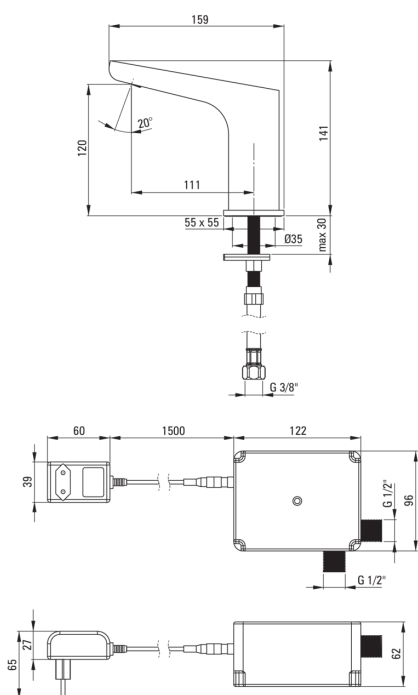

## Baterie pentru chiuvetă, fără contact direct

 deante

Codul produsului: BQH\_028V

Culoarea: cromat

### Pipe

Tipul pipei	fix
Raza de acțiune a pipei bateriei [mm]	111
Material	alamă

### Aeratoare

Tipul aeratorului	pivotant, plat
Dimensiunea aeratorului	M24

### Furtunuri de racordare

Lungimea [mm]	450
Filet de instalare	1/2"
Filet de conexiune	M8